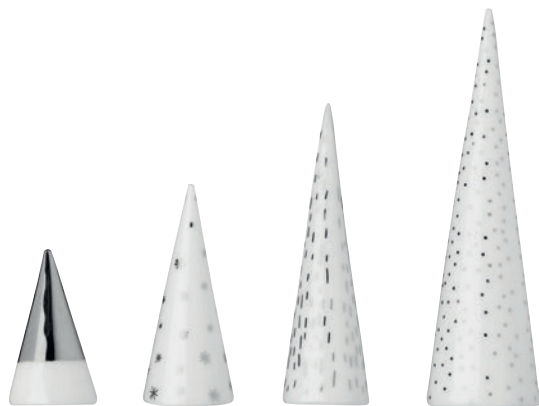

Wichtel
Nr.: 90447
VE: 4. UVP: 18,95 €

Nikolaus
Nr.: 90448
VE: 2. UVP: 26,95 €

Wintermärchen. Dekofigur. Design: Gerke.
Material: Porzellan, teilweise glasiert, mit Goldglasur. Mit Relief und Prägung.
Maße klein: Höhe 11,5 cm, Ø 5 cm. Maße groß: Höhe 13,5 cm, Ø 6 cm.

Streifen
Maße: Höhe 10,5 cm, Ø 7,5 cm
Nr.: 90613. VE: 4. UVP: 19,95 €

Frohe Weihnachten
Maße: Höhe 15 cm, Ø 10 cm
Nr.: 90614. VE: 2. UVP: 29,95 €

Porzellandose. Design: Özkaya.
Material: Porzellan mit Prägung und goldener Glasur.

Silber
Nr.: 89577

Gold
Nr.: 89576

Kleiner Winterwald. Set aus 4. Design: Ruh.

Material: Porzellan mit silbernem/goldenem Decal.

Maße: Höhe 9 cm, Ø 2,5 cm / Höhe 7 cm, Ø 2 cm / Höhe 5 cm, Ø 2 cm / Höhe 3,5 cm, Ø 2 cm. VE: 6. UVP: 16,95 €