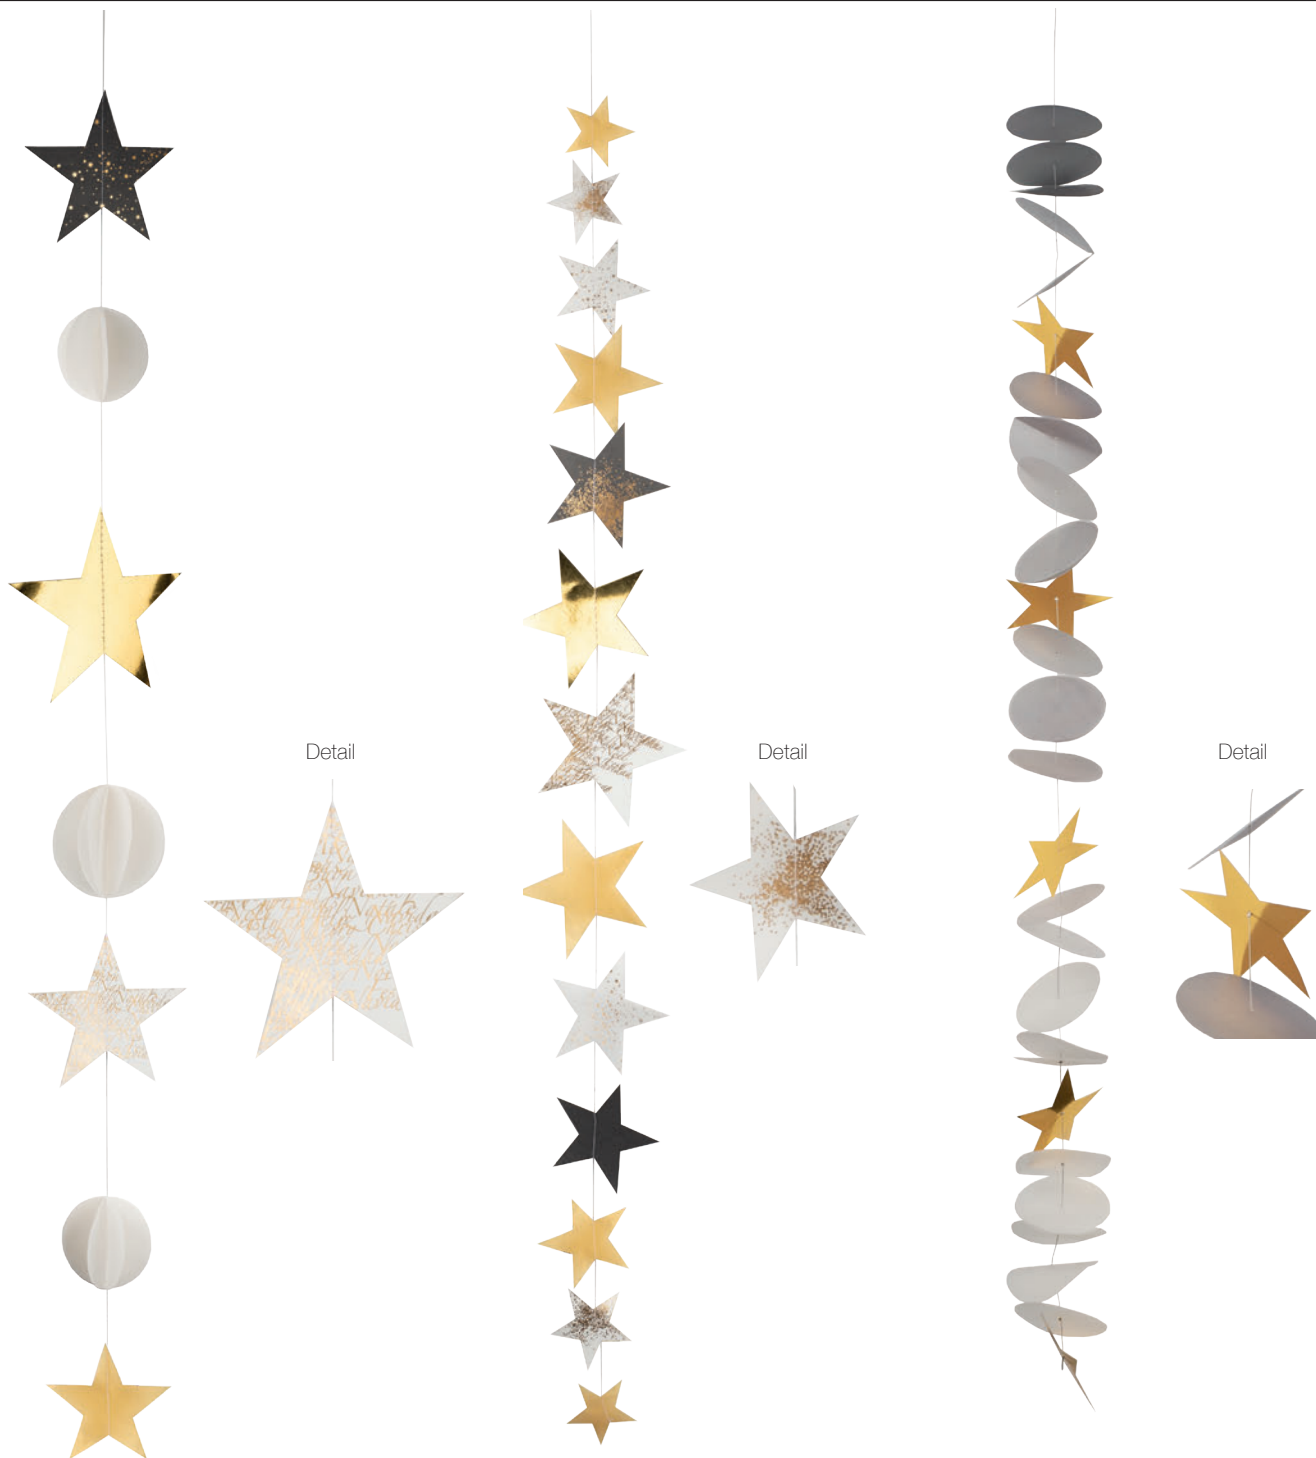

neu

Winter
Maße: Länge 55 cm
Nr.: 92234. VE: 6.
UVP: 12,95 €

neu

Weihnachten
Maße: Länge: 83,5 cm
Nr.: 92235. VE: 6.
UVP: 14,95 €

Detail

Tannen
Länge: 110 cm
Nr.: 90449

Detail

Sterne
Länge: 90 cm
Nr.: 90450

Häuschen Kette. Design: räder.

Material: Weißes Papier mit Heißsiegelung in gold.
Nr.: 92234 mit Fenstern und Türen zum Auffalten.

Winterzeitkette. Design: Gerke.

Material: Porzellan, unglasiert. Teilweise mit Relief und teilweise gold glasiert. Weiße Baumwollschnur. VE: 2. UVP: 34,95 €