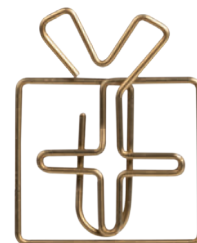

Geschenk | gold
Maße: 2,5 x 3 cm. Nr.: 90162