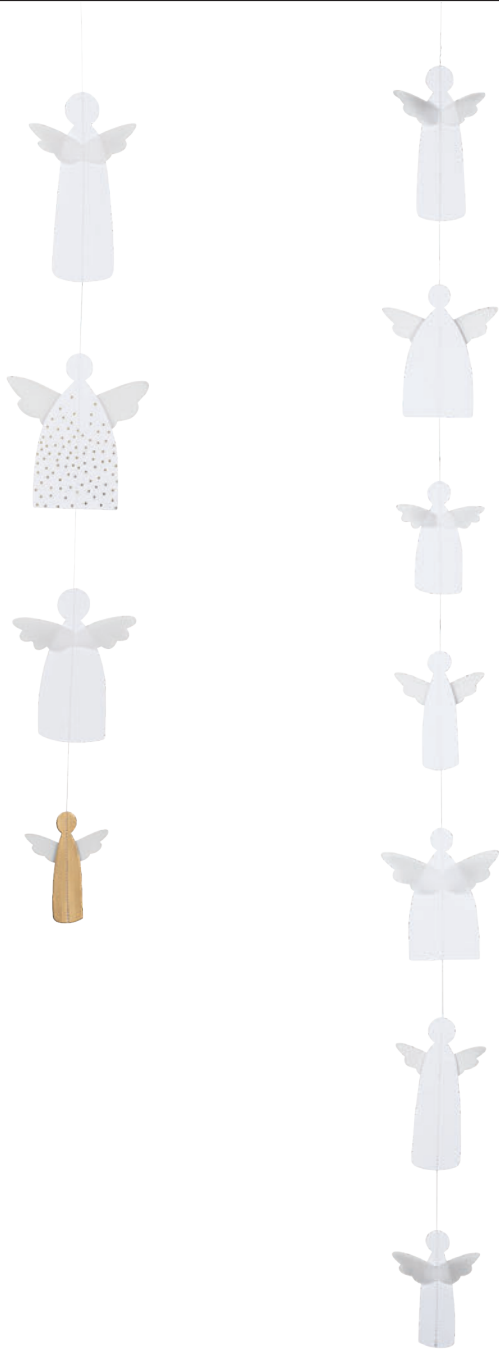

neu

Gold
Maße: Länge 60 cm
Nr.: 92232. VE: 6.
UVP: 9,95 €

neu

Silber
Maße: Länge: 90 cm
Nr.: 92233. VE: 6.
UVP: 12,95 €

Engelskette. Design: Ruh.

Material: Crèmemfarbenes Papier und Transparentpapier, vernäht. Weißes Baumwollband.