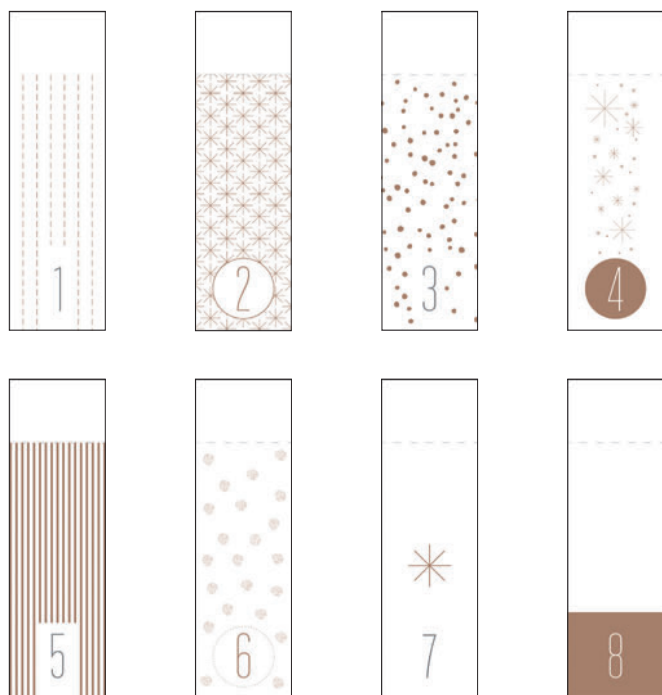

24 Papierschildchen in 8 Designs

Adventskalender. Design: Sowa.

Material: Set aus 24 Papiertüten (je 8 x weiß, hell- und dunkelgrau), 24 vorgefalteten Papierschildchen mit kupferfarbener Heißsiegelung in 8 Designs und 24 kupferfarbenen Büroklammern in 4 Designs.

Maße Beutel: 10 x 6 x 21,5 cm. Nr.: 90132. VE: 2. UVP: 28,95 €