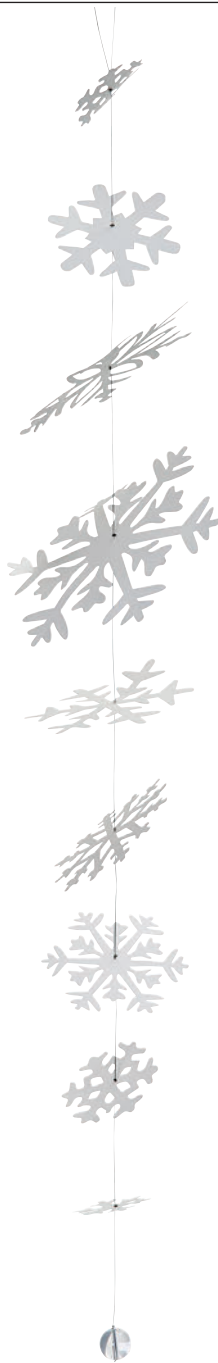

Schneeflocke
Länge: 100 cm
Nr.: 89332