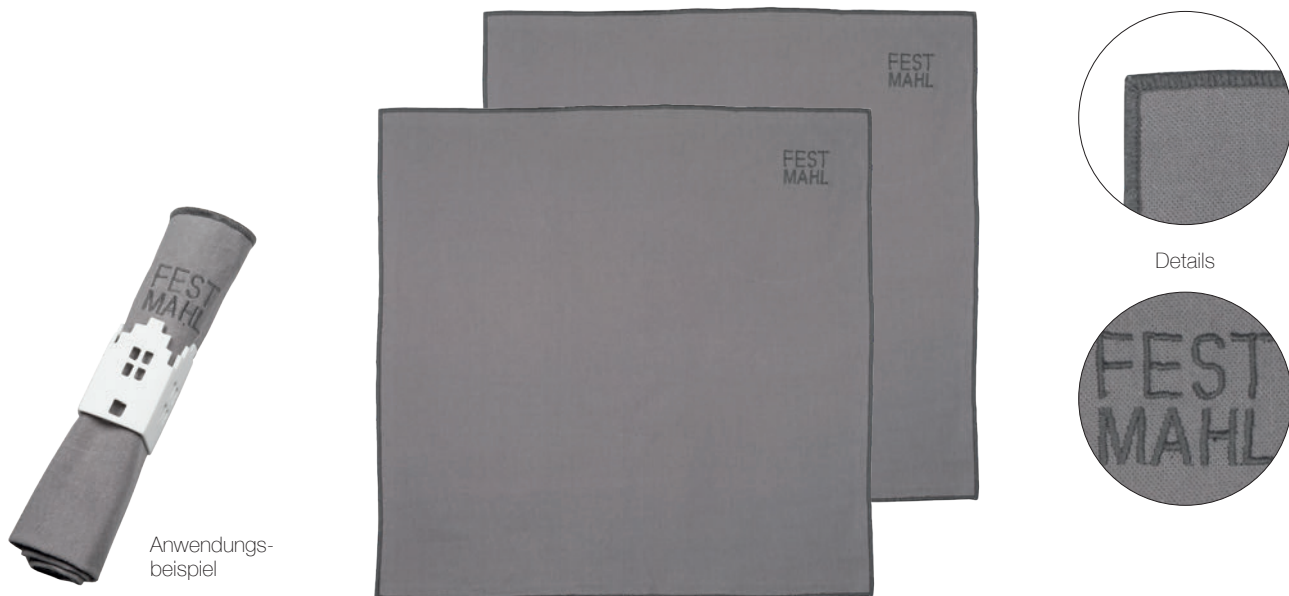

Anwendungs-
beispiel

Details

Stoffservietten. Festmahl. Set aus 2. Design: Hampe.

Material: 100% Baumwolle mit geketteltem Rand und Stickerei in grau.

Waschbar bei 40°C. Maße: 45 x 45 cm. Nr.: 90335. VE: 6. UVP: 17,95 €

Serviettenhäuschen nicht im Lieferumfang enthalten.