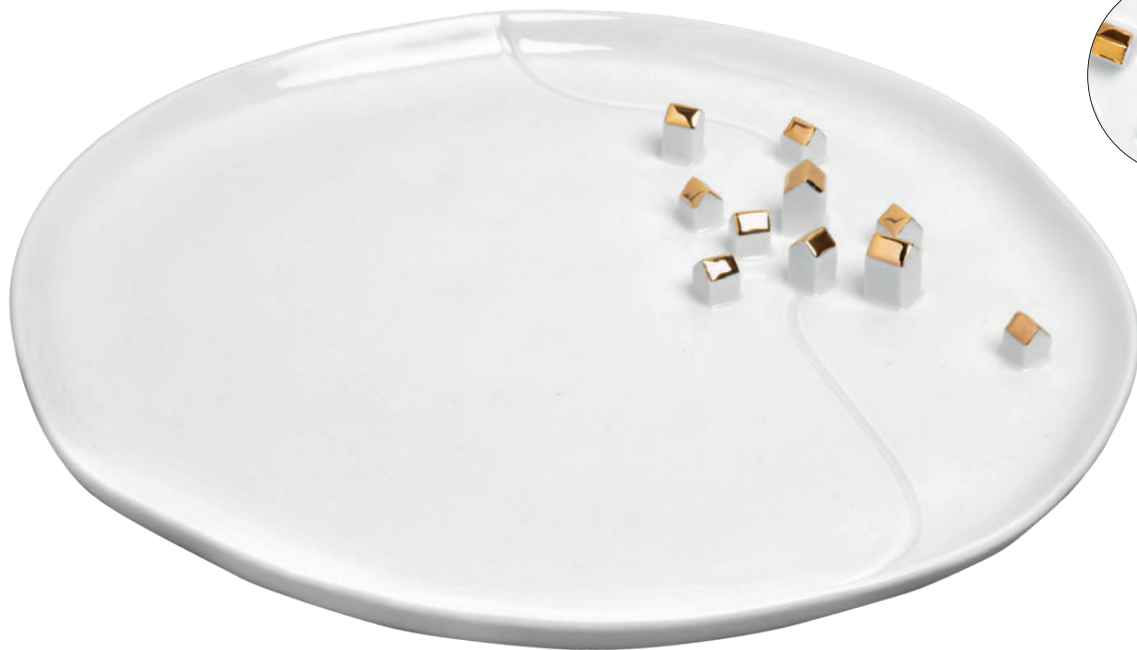

Maße: Höhe 9 cm inkl. Haus, Ø 40,5 cm. VE: 2. UVP: 199 €

Detail

Wald
Nr.: 90566

Porzellangeschichten. Schale. Design: Hampe.

Material: Porzellan, innen transparent glasiert, mit Prägung und dreidimensionalen Elementen, teilweise mit goldenem Decal. Maße: Höhe 6,5 cm, Ø 15 cm. VE: 2. UVP: 34,95 €