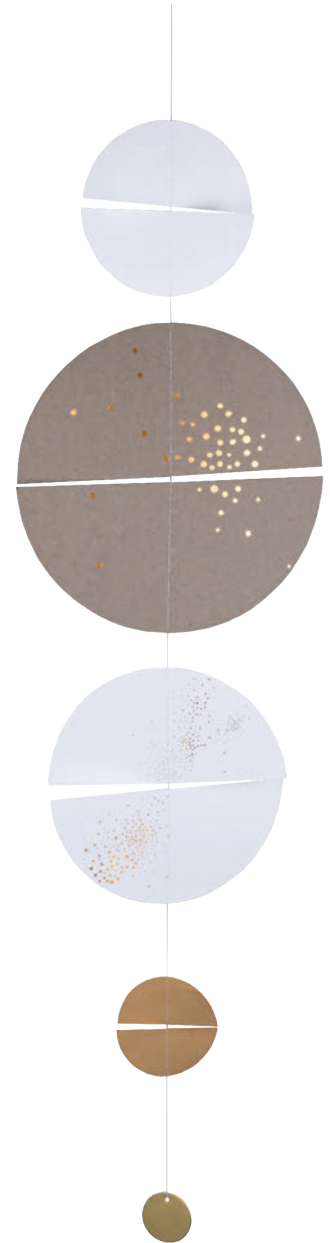

Groß
Länge: 80 cm
Nr.: 90689

Himmel & Erde. Ketten. Design: Ruh.
Material: Papier weiß, grau und matt gold, teils mit Heißsiegelung, genäht. Metallblechscheibe unten. VE: 6. UVP: 18,95 €