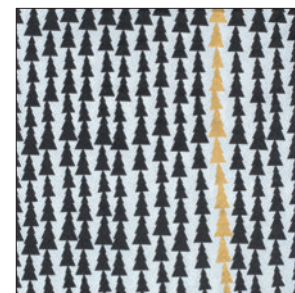

neu

Tannenwald
Nr.: 90261

Servietten. Design: räder.

Packung à 20 Stück. Material: Papier, bedruckt. Maße: 33 x 33 cm. VE: 6. UVP: 4,50 €

Made
for you in
Germany

SERVIETTEN

Frohes Fest
Nr.: 90603

Festtagsschmaus
Nr.: 90639