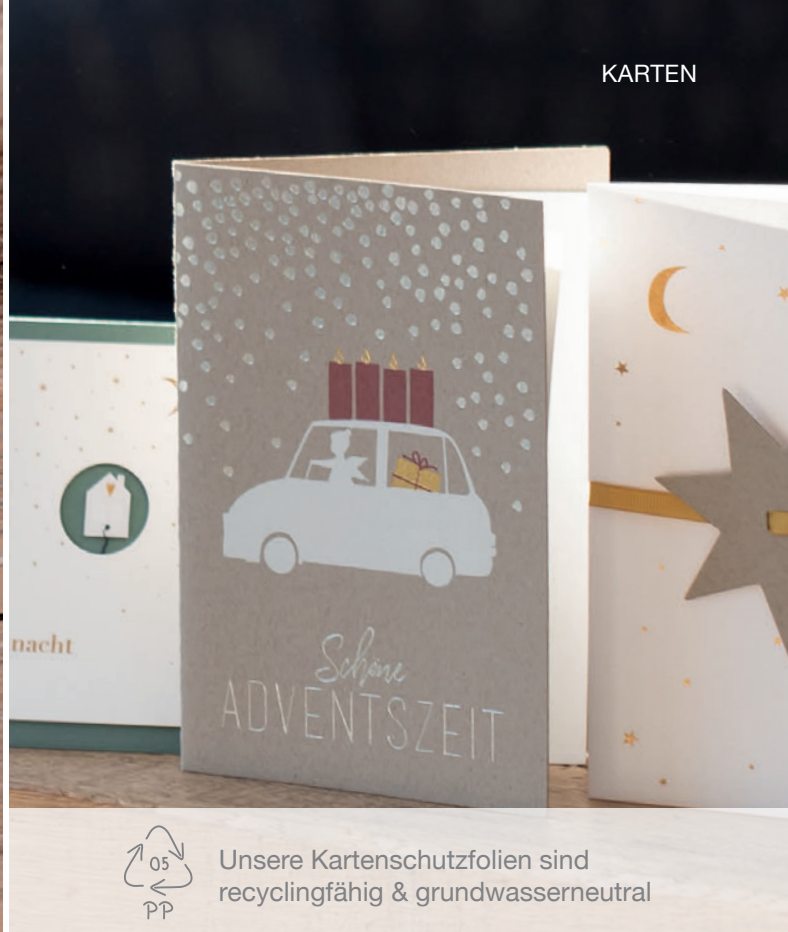

Unsere Kartenschutzfolien sind recyclingfähig & grundwasserneutral