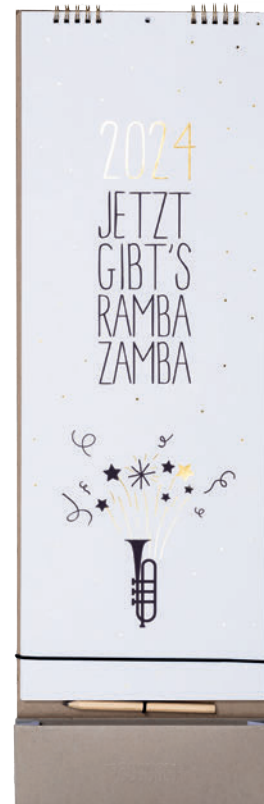

Detail:
mit Prägung

Kalender. 2024. Design: räder.
Maße: 16 x 67 cm.
VE: 6. UVP: 26,95 €

Familienplaner. Design: Sowa.
Material: Papier, bedruckt, teilweise mit Heißsiegelung
in gold. Rücken aus Graupappe mit Klapplasche.
Holzbleistift. Schwarzes Gummiband zum Auf- und
Abschieben. Maße: 21 x 65 cm. Nr.: 16813.
VE: 4. UVP: 24,95 €