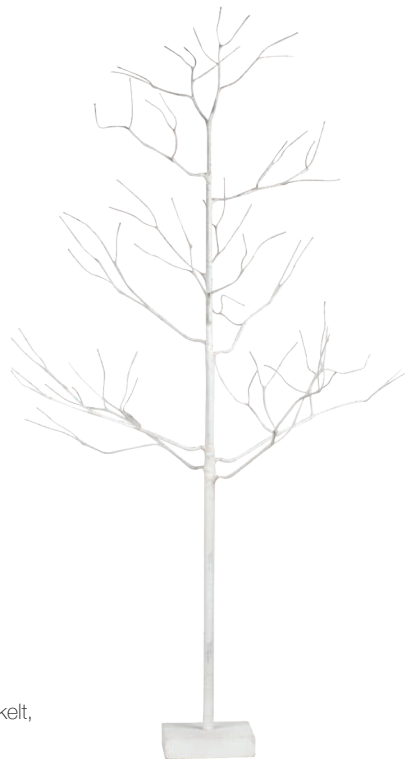

Material: Porzellan, glasiert, mit Decal und Baumwollband.

Maße: Ø 8,2 cm. VE: 6. UVP: 7,95 €

Winterzeit. Sterne. Display. Design: Gerke.

72 Stück, 24 je Design. Material: Porzellan, unglasiert. Teilweise mit Relief und teils gold glasiert. Mit Baumwollband. Maße: Ø 5 cm. Nr.: 90731. VE: 72. UVP: 3,95 €

Dekobaum weiß.

Material: Draht mit Papier umwickelt, weißer Steinfuß. Höhe: 100 cm. Nr.: 239. VE: 1. UVP: 179 €

HÄNGER & ORNAMENTE

neu

City | Klein
Nr.: 92245

neu

Tannen | Klein
Nr.: 92247

neu