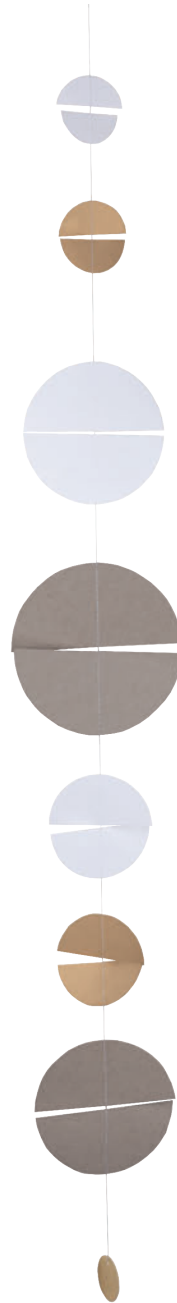

Mittel
Länge: 100 cm
Nr.: 90690