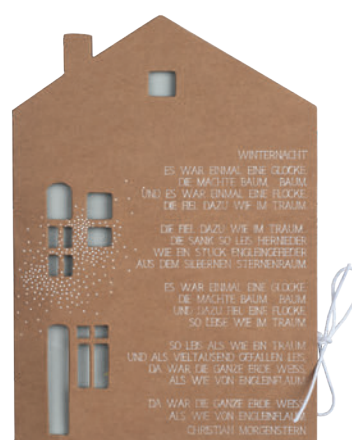

KARTEN

Lichterglanz
Nr.: 92040

Rentiere
Nr.: 92041

Winterhimmelkarte. Design: Özkaya.

Material: Klappkarte aus Graupappe mit Heißsiegelung. Maße: 11,8x16,6 cm. VE: 6. UVP: 3,95 €

neu

Schöne Bescherung
Nr.: 91970