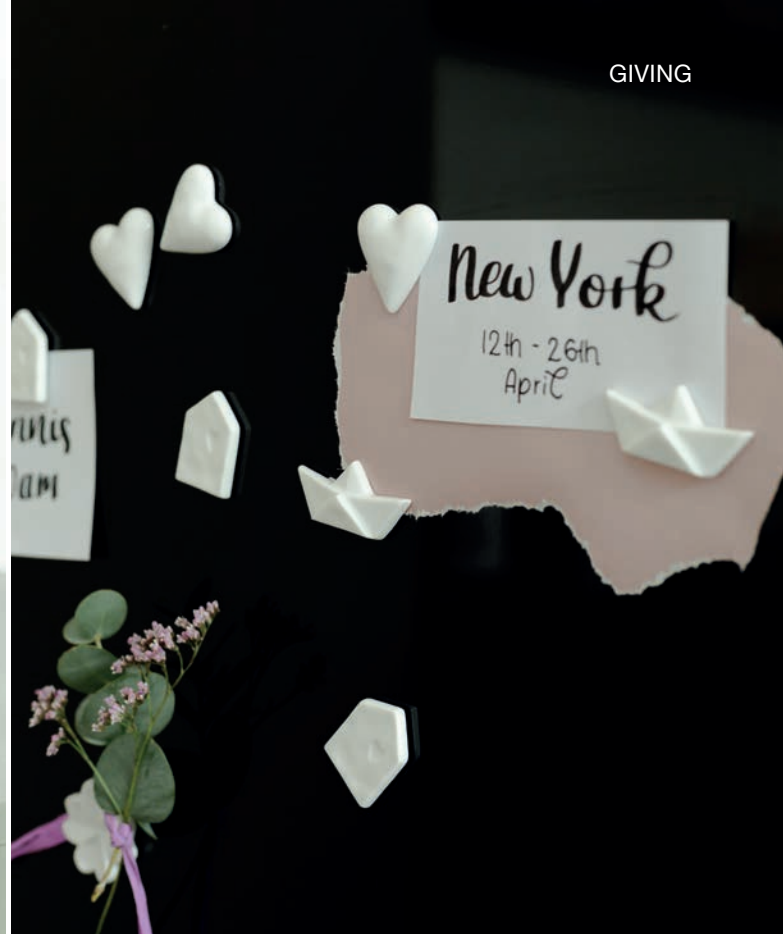

Glückspilz. Display. Design: Özkaya.

24 Stück (3 Designs, 8 je Design).

Material: Gummibaumholz, Papier mit Heißsiegelung, Baumwollband. Maße: Höhe: 6–7 cm.

Nr.: 17185. VE: 24. UVP: 4,95 €

Display

Glücksschwein. Display. Design: Ruh.
 24 Stück (3 Designs, 8 je Design).
 Material: Porzellan, glasiert und unglasiert,
 mit Decal. Maße: 5 x 2 x 3 cm.
 Nr.: 17117. VE: 24. UVP: 5,95 €