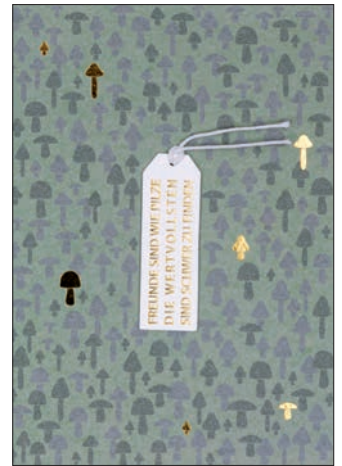

Maße: 11,8 x 16,6 cm. VE: 6. UVP: 5,95 €

Glückspilz
Nr.: 71016

Wer die kleinen Freuden
Nr.: 71017

Kein Pilz ist klein genug
Nr.: 71018

Freunde sind wie Pilze
Nr.: 71019

Glückspilzkarte. Design: Özkaya.

Material: Klappkarte aus farbigem Papier, bedruckt und mit Heißsiegelung. Aufgeklebtes Papierelement mit Baumwollband. Teilweise mit Hangtag.