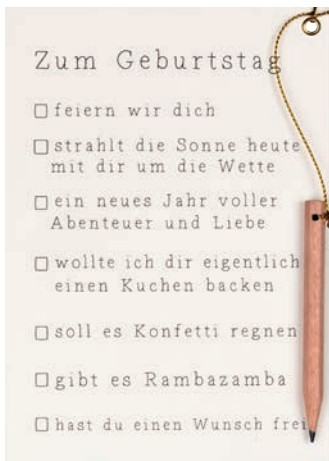

Zum Geburtstag
Nr.: 63506