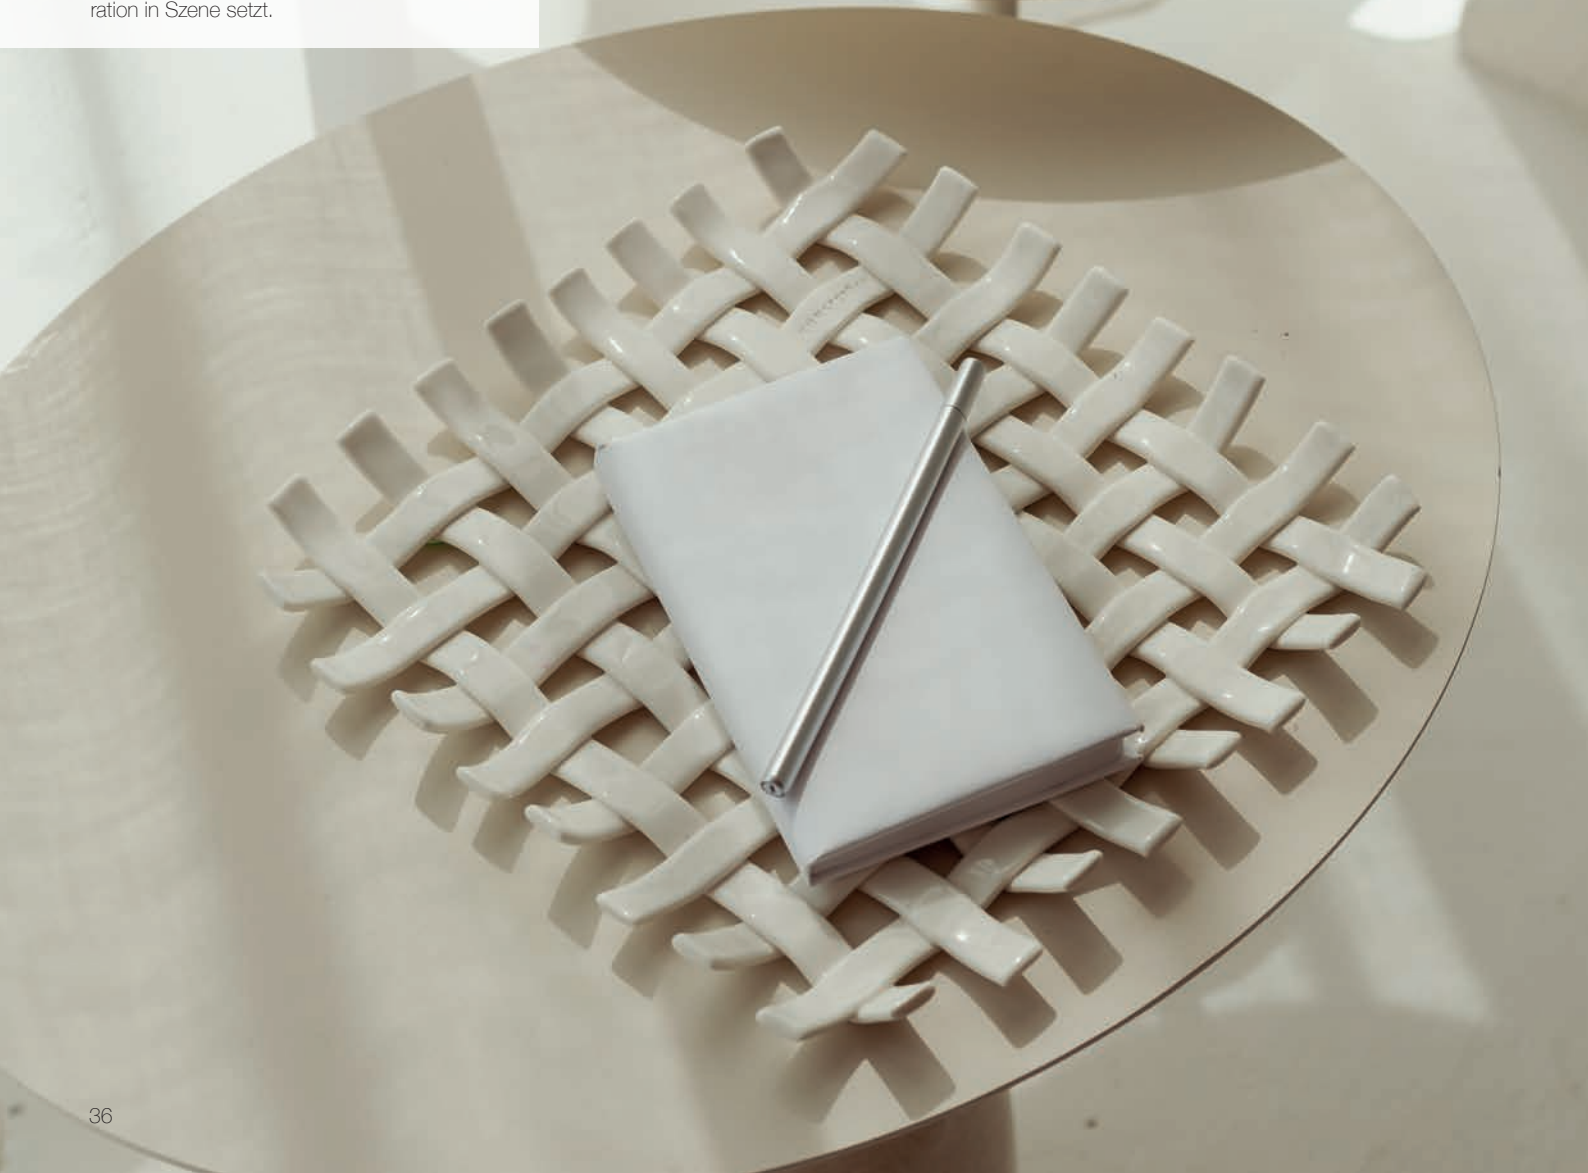

Detail

FLECHTEREI

Für Kunststücke und Schätze: Aus per Hand geflochtenen Porzellansträngen entsteht ein spannendes Design, welches Obst und Dekoration in Szene setzt.