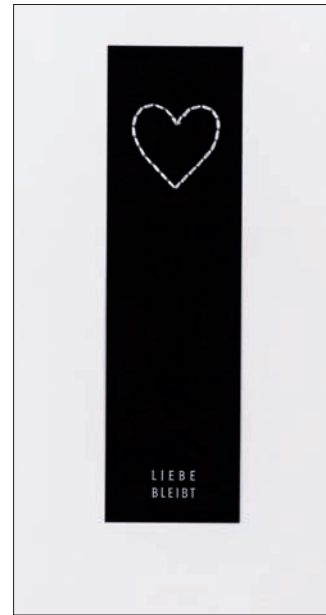

Maße: 11,8 x 16,6 cm. VE: 6. UVP: 5,95 €

Text:
Ein Teil von dir
bleibt für immer

Ein Teil von dir bleibt
Nr.: 71050

Liebe bleibt
Nr.: 71051

Text:
Zeit wird die Leere
mit Liebe füllen

Zeit wird die Leere ...
Nr.: 71052