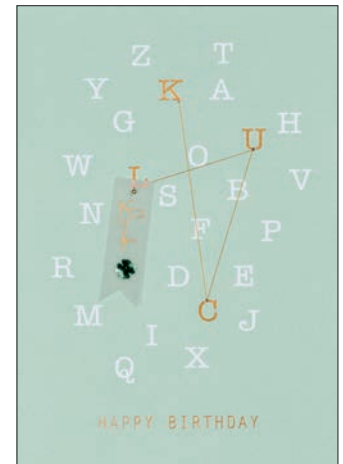

Maße: 11,8 x 16,6 cm. VE: 6. UVP: 4,95 €

Herzlichen Glückwunsch | Glück
Nr.: 71024

Alles Liebe für Dich | Liebe
Nr.: 71025

Herzlichen Glückwunsch zur
Hochzeit | Love. Nr.: 71026

Happy Birthday | Luck
Nr.: 71027

Fadenkarte. Design: Gerke.

Material: Klappkarte, farbig bedruckt, mit Heißsiegelung und goldfarbenem Faden. Hangtag aus Transparentpapier mit Heißsiegelung.

Maße: 11,8 x 16,6 cm. VE: 6. UVP: 4,95 €

Eine große Portion Glück
Nr.: 71042