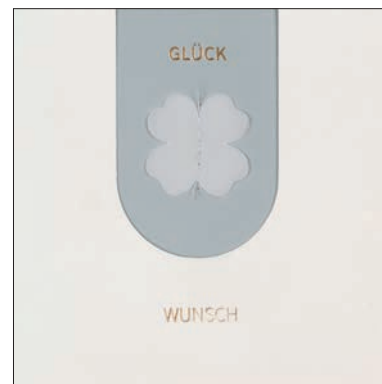

Kleeblatt
Nr.: 63500

Transparentmotiv Karte. Design: Hampe.

Material: Schubert aus weißem Karton mit Heißsiegelung. Eingelegte, farbige Klappkarte mit Heißsiegelung und angenähertem Motiv aus Transparentpapier.
Maße: 13,5 x 13,5 cm. VE: 6. UVP: 3,95 €