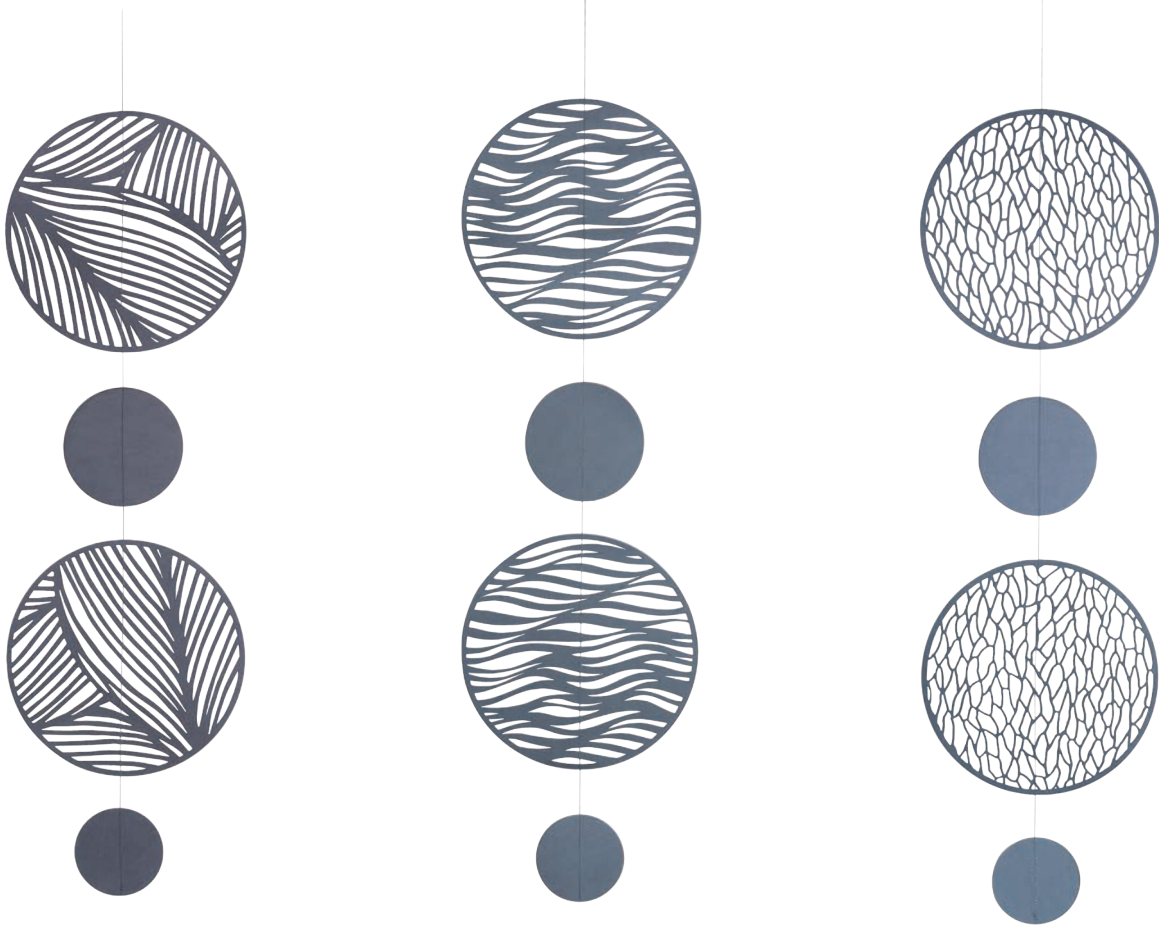

Material: Glas, außen matt, innen silber glänzend.

Maße: Höhe 10 cm, Ø 8,8 cm. VE: 6. UVP: 9,95 €

FILIGRAN

Wenn zarte Linien zu einem Design verschmelzen, entstehen filigrane Klassiker. Ganz gleich ob Windlicht oder Kette, diese Produkte bringen Wärme und Ruhe ins Haus.