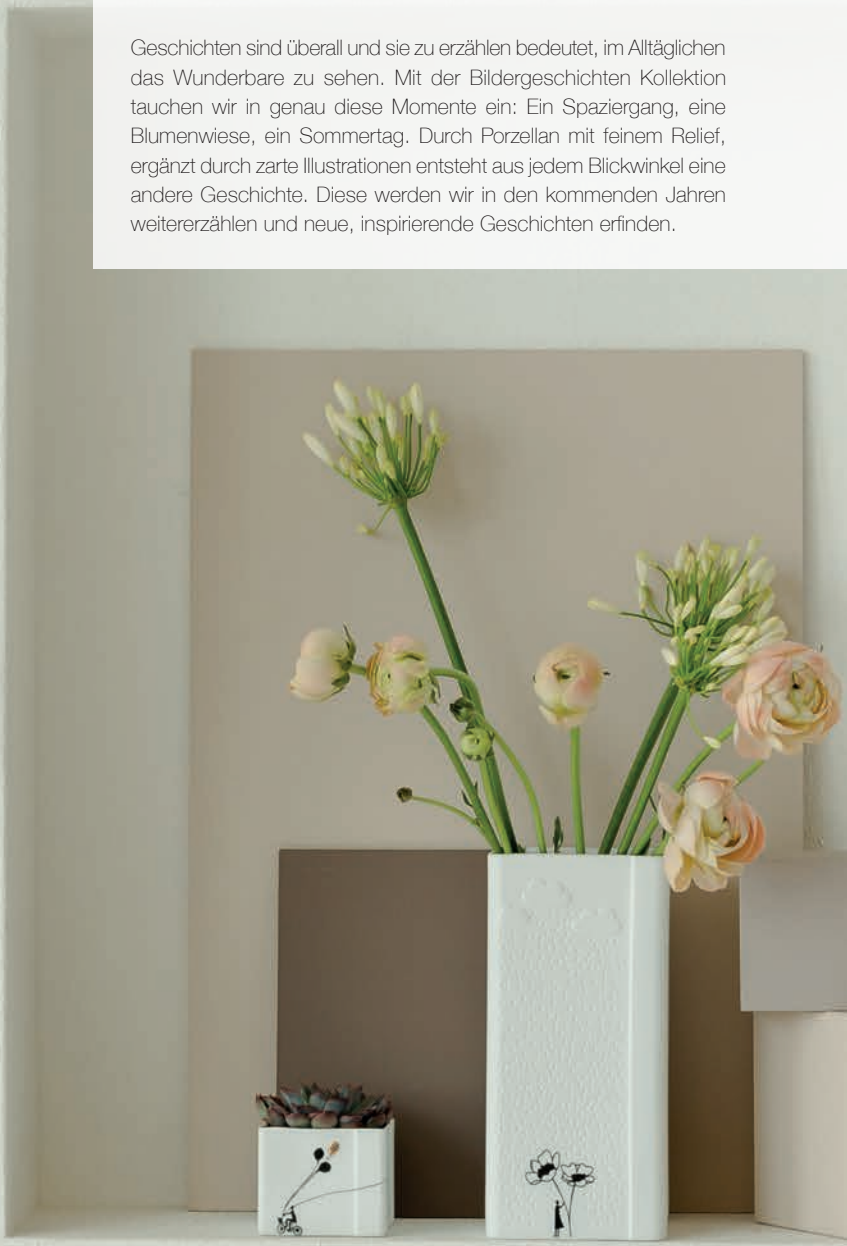

BILDERGESCHICHTEN

Geschichten sind überall und sie zu erzählen bedeutet, im Alltäglichen das Wunderbare zu sehen. Mit der Bildergeschichten Kollektion tauchen wir in genau diese Momente ein: Ein Spaziergang, eine Blumenwiese, ein Sommertag. Durch Porzellan mit feinem Relief, ergänzt durch zarte Illustrationen entsteht aus jedem Blickwinkel eine andere Geschichte. Diese werden wir in den kommenden Jahren weiter erzählen und neue, inspirierende Geschichten erfinden.