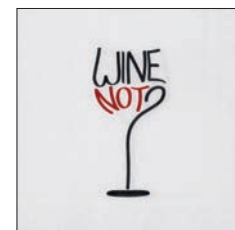

Wine not? Nr.: 17126